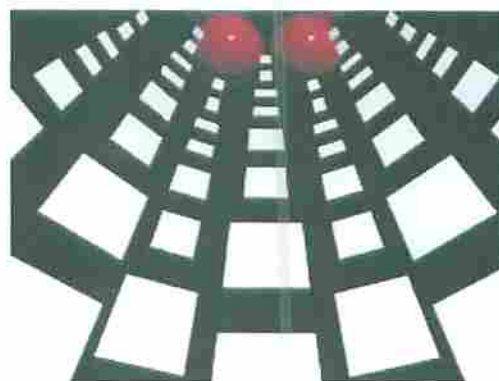

## Continua Light™ presenta Lec

Sessanta fogli luminosi volano verso il cielo

19/05/2008 - Nelle sale del Salone del Mobile di Milano, Continua Light ha presentato in visione un'installazione ideata e realizzata da Michele Loseto.

60 pannelli luminosi sono sospesi da 7 palloni semispirali alti 16 metri in uno scenario scenico. La scelta di pannelli aerostatici, è particolarmente "strutturale" trasformando un elemento fondamentale per l'architettura di interni (la peculiarità di questi

materiali, resistenza e ovviamente luminosità).

"... l'idea di un materiale luminoso" spiega Michele Loseto "così leggibile è l'immagine della luce che si percepisce nell'atmosfera, da qui la scelta di pannelli proprio come fossero raggi di sole che filtrano attraverso i pannelli creando, soprattutto la sera, un contrasto luce-buio, particolarmente interessante. Piatti e leggeri come un foglio di carta (1 mm), luminosissimi e pieghevoli, i pannelli LEC possono essere adattati a qualsiasi esigenza di luminosità, distribuita in maniera uniforme su tutta la superficie. La generazione di calore, l'estrema resistenza, la bassa manutenzione si accompagnano a un consumo energetico molto contenuto favorendo l'architettura di interni.